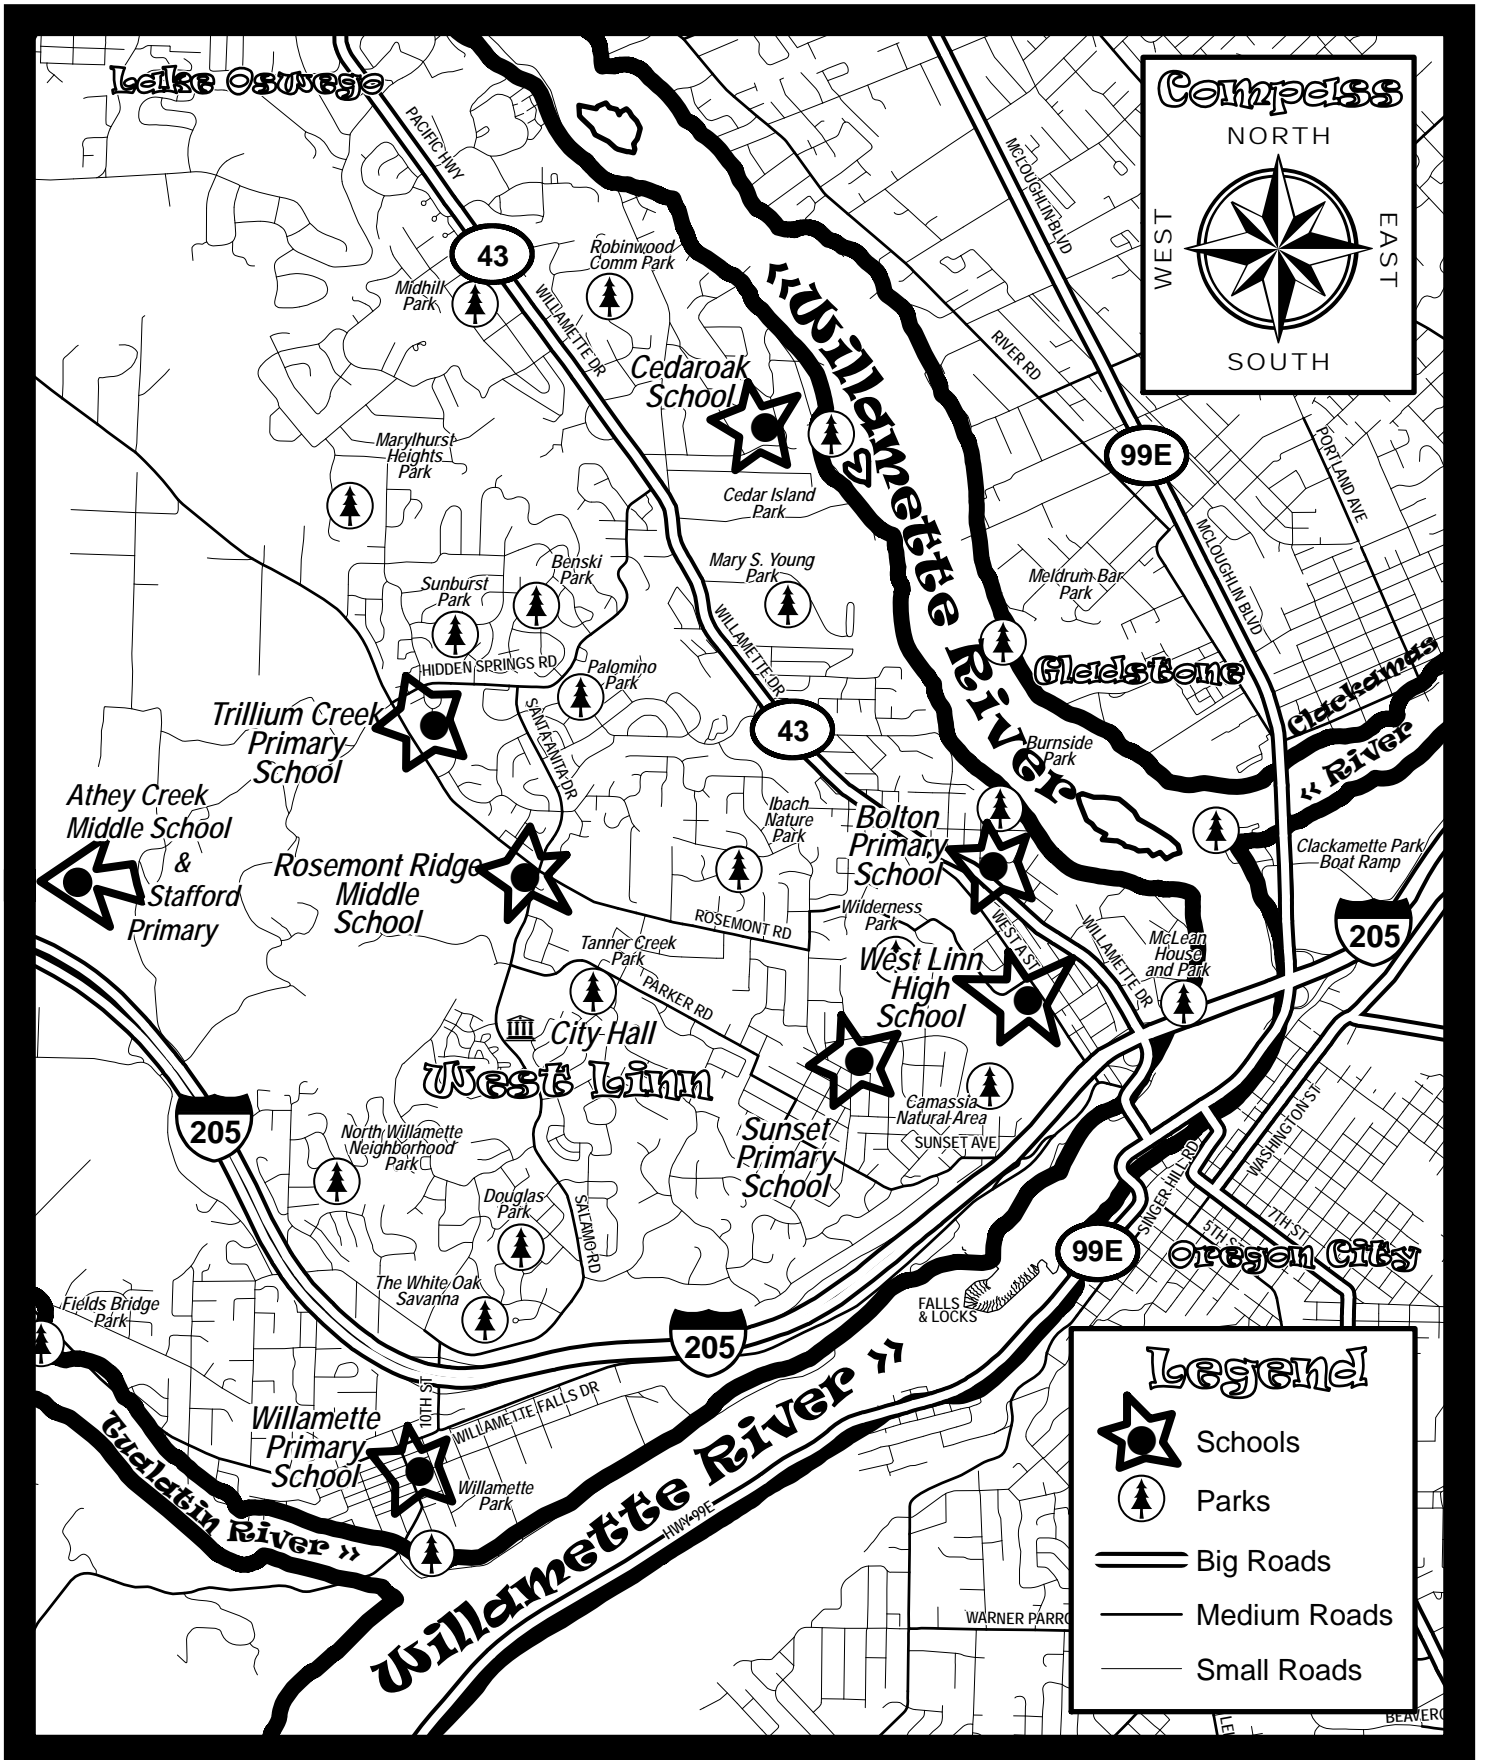

WEST LINN COLORING MAP

Print Your Name Here:

CARTOGRAPHER: K. AHA, V2 JAN. 2014

FOR MORE MAP FUN, VISIT OUR WEB SITE: WESTLINNOREGON.GOV/MAPS